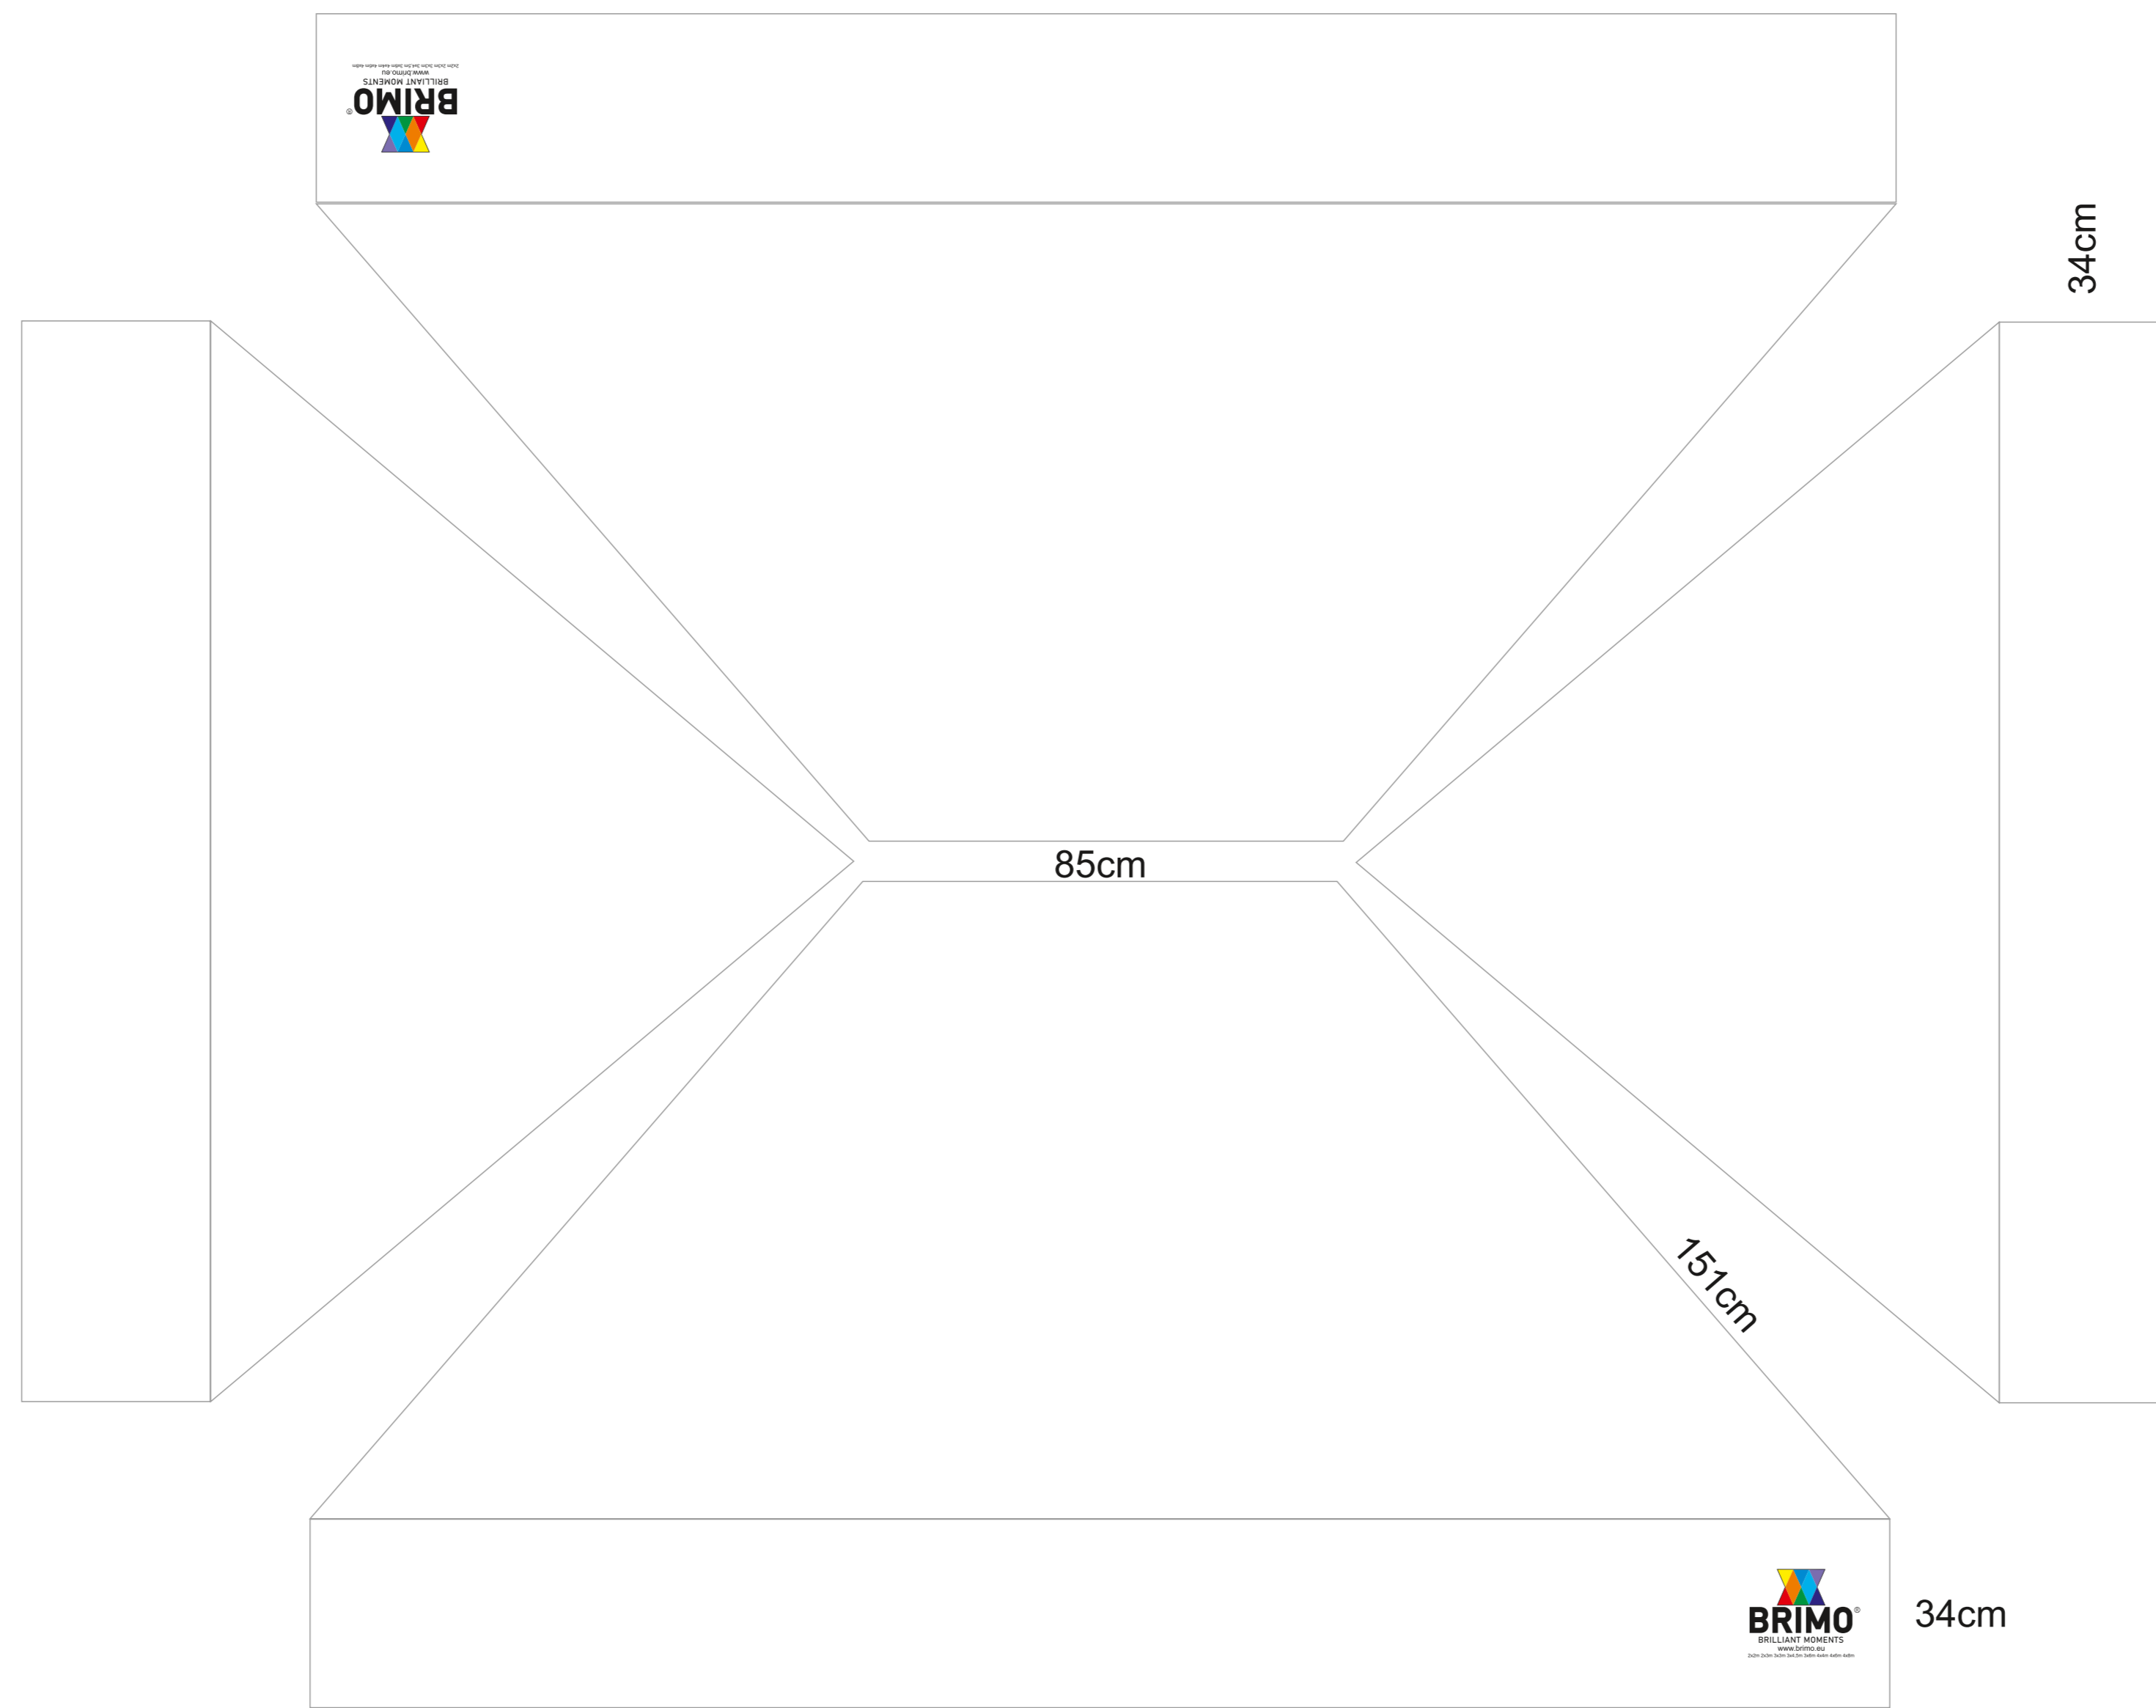

295cm

7 színű sátorszövet közül választhat

Minta fóliák listája, amelyekből reklámyomatokat készítünk

35 30 45 606 60 801 80

210cm

Multi-color 97 10 8 6 27 71 765

Ha nem látja a kívánt színt, akkor többszínű fóliára nyomtatjuk Önnnek, de az egyszínű fóliákkal ellentétben a nyomat fólia háttere lesz és nem szövet

Belső oldal nyomtatása kérésre, csak egyszínű fóliákból a mintakönyvből

 A márka minden sátoron megtalálható a nyomtatás előtt. Igény szerint térítés ellenében fóliával letakarjuk

285cm

Fél fal a pult alatt. Az alsó részen teli falra nyomtatunk, amit félbehajt

90cm

295cm